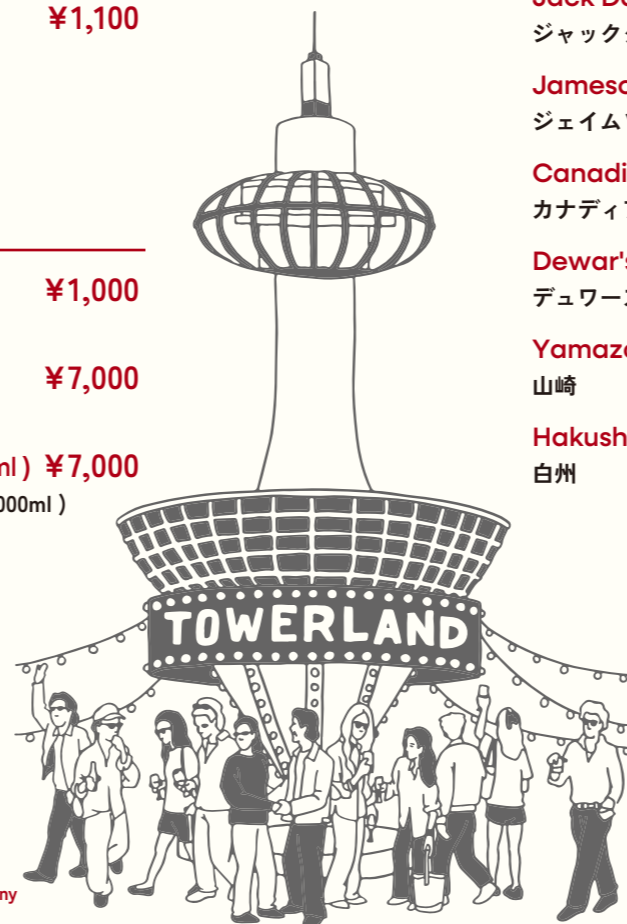

BEER

☆: DRAFT BEER

Asahi Super Dry ☆ 生ビール アサヒスーパードライ (レギュラー / ラージ)	R:¥1,000 / L:¥1,300
Asahi Super Dry アサヒスーパードライ	¥900
Heartland ハートランド	¥1,000
Corona Extra コロナビール	¥1,000
Corona Beer Bucket (5/Set) コロナバケツ (5本)	¥4,500

NON-ALCOHOL BEER

CORONA CERO コロナセロ 0.0%	¥800
Asahi Dry Zero アサヒドライゼロ	¥800

WINE・SPARKLING WINE

Glass Wine (Red / White) グラスワイン (赤 / 白)	¥800
Sparkling Wine スパークリングワイン	¥1,000

※記載の内容は変更する場合があります。詳しくはスタッフにお声がけください。※表示価格には、全て消費税を含みます。※食物アレルギーをお持ちの方は、ご注文の際にスタッフへお申し付けください。※アルコールの提供は20歳以上の方に限ります。※写真は全てイメージです。
*The published contents are subject to change. Please ask the staff for details. *All prices include consumption tax. *Please notify our staff of any food allergies when placing your order. *You must be 20 years of age or older to consume alcohol. *All pictures are for illustrative purposes only.

SAKE GLASS

Matsui Shuzo - KAGURA (Junmai) 松井酒造・神蔵 KAGURA (純米)	¥1,600
Yamamoto Honke - Shinsei (Junmai Ginjo) 山本他家・神聖 (純米吟醸)	¥1,000
Tsuki no Katsura (Junmai) 月の桂 (純米酒)	¥1,100
Tama no Hikari Kyo no Hikari (Sparkling) 玉乃光 京の光 (スパークリング)	¥1,100

SANGRIA

TOWERLAND Sangria タワーランド サングリア	¥1,000
Sangria Red (Decanter / 1000ml) サングリア赤 (デキャンタ / 1000ml)	¥7,000
Sangria Sparkling (Decanter / 1000ml) サングリアスパークリング (デキャンタ / 1000ml)	¥7,000

LOOK UP
AND TOAST